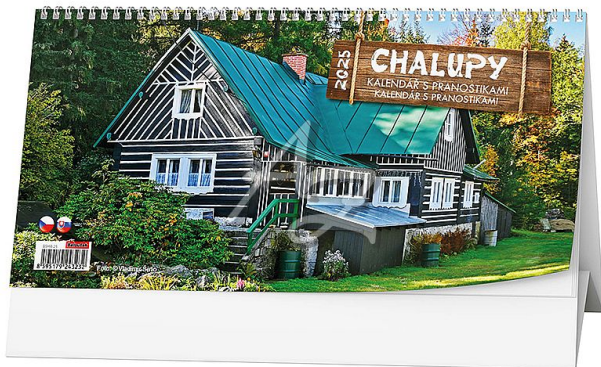

stolní kalendář 2025, Chalupy, 300x150mm

» Papíry » Kalendáře 2025 » Stolní kalendáře » Obrázkové

Popis

Stolní kalendář 2025, Chalupy

- Formát: 300 x 150 mm
- Kalendárium: čtrnáctidenní
- Počet stran: 31
- Papír: 90 g/m²
- Obálka: křída lesk 135 g/m²
- Stojánek: bílá lepenka 600 g/m²
- Vazba: dělená kovová spirála "twin wire"
- Motiv: chalupy

Značka	Baloušek Tisk
Kód zboží	291-02BSH425
Jednotka	ks
Balení	10

Stolní kalendář o rozměru 300 x 150 mm se čtrnáctidenním kalendářem, s obrázky chalup a pranostikami.

Dostupnost: vice>50ks