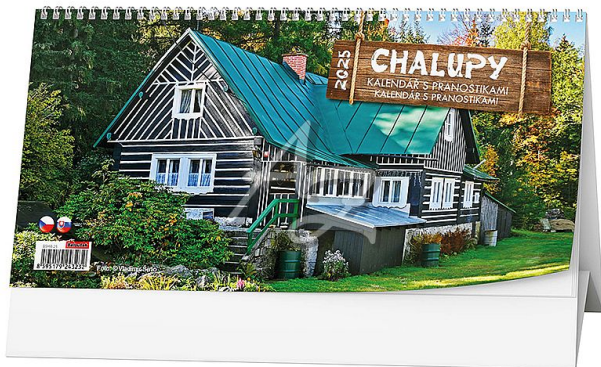

# stolní kalendář 2025, Chalupy, 300x150mm

» Papíry » Kalendáře 2025 » Stolní kalendáře » Obrázkové

### Stolní kalendář 2025, Chalupy

- Formát: 300 x 150 mm
- Kalendárium: čtrnáctidenní
- Počet stran: 31
- Papír: 90 g/m<sup>2</sup>
- Obálka: křída lesk 135 g/m<sup>2</sup>
- Stojánek: bílá lepenka 600 g/m<sup>2</sup>
- Vazba: dělená kovová spirála "twin wire"
- Motiv: chalupy

Značka	<a href="#">Baloušek Tisk</a>
Kód zboží	291-02BSH425
Jednotka	ks
Balení	10

Stolní kalendář o rozměru 300 x 150 mm se čtrnáctidenním kalendářem, s obrázky chalup a pranostikami.

Dostupnost: vice>10ks