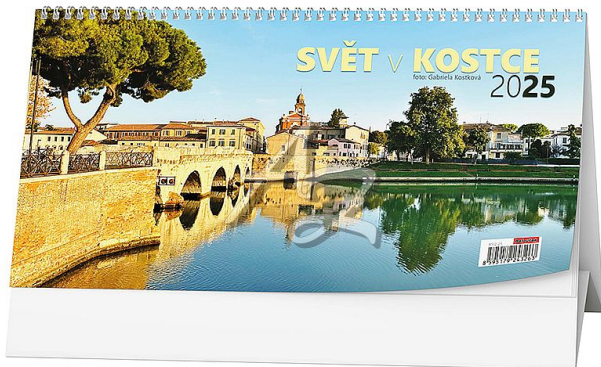

# stolní kalendář 2025, Svět v kostce, 300x150mm

» Papíry » Kalendáře 2025 » Stolní kalendáře » Obrázkové

### Stolní kalendář 2025, Svět v kostce

- Formát: 300 x 150 mm
- Kalendárium: čtrnáctidenní
- Počet stran: 31
- Papír: 90 g/m<sup>2</sup>
- Obálka: křída lesk 135 g/m<sup>2</sup>
- Stojánek: bílá lepenka 600 g/m<sup>2</sup>
- Vazba: dělená kovová spirála "twin wire"
- Motiv: svět v kostce

Značka	<a href="#">Baloušek Tisk</a>
Kód zboží	291-02BSI225
Jednotka	ks
Balení	10

Stolní kalendář o rozměru 300 x 150 mm se čtrnáctidenním kalendářem pro všechny milovníky cestování.

Dostupnost: vice>10ks