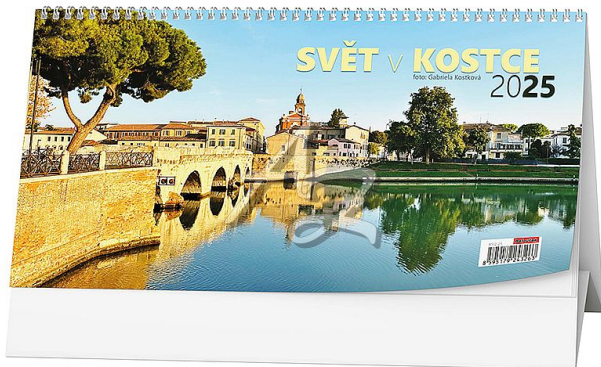

stolní kalendář 2025, Svět v kostce, 300x150mm

» Papíry » Kalendáře 2025 » Stolní kalendáře » Obrázkové

Popis

Stolní kalendář 2025, Svět v kostce

- Formát: 300 x 150 mm
- Kalendárium: čtrnáctidenní
- Počet stran: 31
- Papír: 90 g/m²
- Obálka: křída lesk 135 g/m²
- Stojánek: bílá lepenka 600 g/m²
- Vazba: dělená kovová spirála "twin wire"
- Motiv: svět v kostce

Značka	Baloušek Tisk
Kód zboží	291-02BSI225
Jednotka	ks
Balení	10

Stolní kalendář o rozměru 300 x 150 mm se čtrnáctidenním kalendářem pro všechny milovníky cestování.

Dostupnost: více>5ks