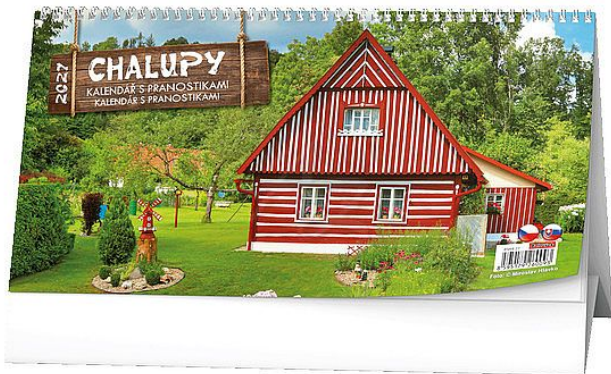

stolní kalendář 2027, Chalupy, 300x150mm

» Papíry » Kalendáře 2027 » Stolní kalendáře » Obrázkové

Popis

Stolní kalendář 2027, Chalupy - Formát: 300 x 150 mm -
Kalendárium: čtrnáctidenní - Počet stran: 31 - Papír:
křída mat 100 g/m2 - Obálka: křída 135 g/m2 - Stojánek:
bílá lepenka 600 g/m2 - Vazba: kovová spirála "twin
wire"

Značka	Baloušek
Kód zboží	291-02BSH427
Jednotka	ks
Balení	10

Stolní kalendář se čtrnáctidenním kalendářem, s obrázky chalup a pranostikami. .

Dostupnost: Skladem u dodavatele právě naskladňujeme na cestě 20,00 ks