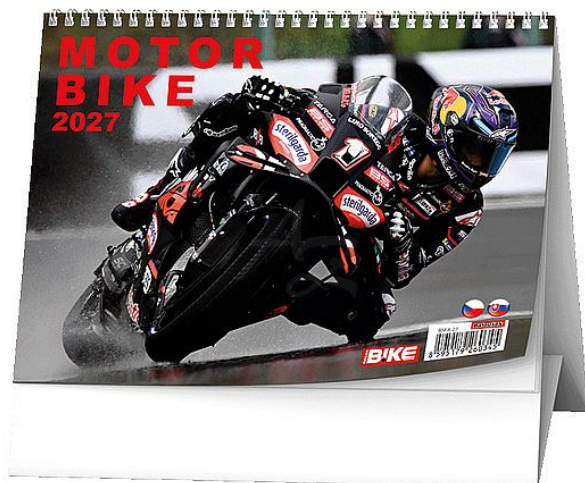

stolní kalendář 2027, Motorbike, 210x150mm

» Papíry » Kalendáře 2027 » Stolní kalendáře » Obrázkové

Popis

Stolní kalendář 2027, Motorbike - Formát: 210 x 150 mm
- Kalendárium: týdenní - Počet stran: 57 - Papír: křída
mat 100 g/m² - Obálka: křída 135 g/m² - Stojánek: bílá
lepenka 600 g/m² - Vazba: kovová spirála "twin wire"

Značka	Baloušek
Kód zboží	291-02BSF827
Jednotka	ks
Balení	10

Stolní kalendář s týdenním kalendářem pro milovníky rychlých motorek.

Dostupnost: Skladem u dodavatele právě naskladňujeme na cestě 10,00 ks