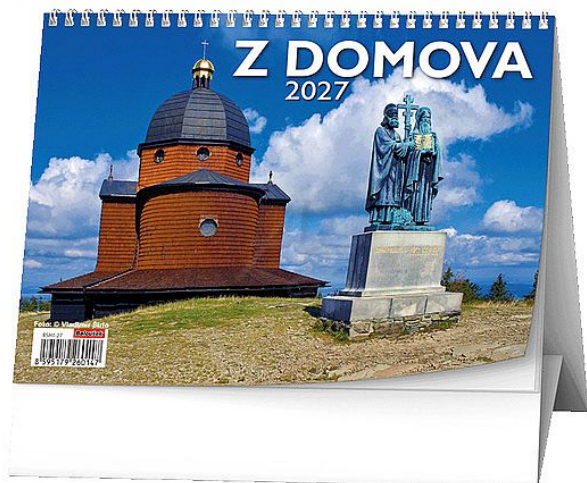

stolní kalendář 2027, Z domova, 210x150mm

» Papíry » Kalendáře 2027 » Stolní kalendáře » Obrázkové

Popis

Stolní kalendář 2027, Z domova - Formát: 210 x 150 mm - Kalendárium: týdenní - Počet stran: 57 - Papír: křída mat 100 g/m2 - Obálka: křída 135 g/m2 - Stojánek: bílá lepenka 600 g/m2 - Vazba: kovová spirála "twin wire"

Značka	Baloušek
Kód zboží	291-02BSH127
Jednotka	ks
Balení	10

Stolní kalendář s týdenním kalendářem s obrázky scenérií České republiky.

Dostupnost: Skladem u dodavatele právě naskladňujeme na cestě 60,00 ks