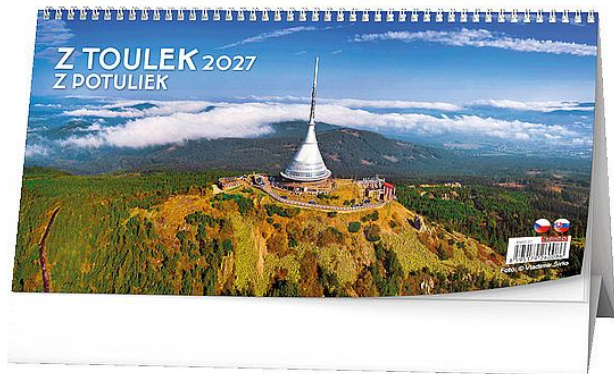

stolní kalendář 2027, Z toulek, 300x150mm

» Papíry » Kalendáře 2027 » Stolní kalendáře » Obrázkové

Popis

Stolní kalendář 2027, Z toulek - Formát: 300 x 150 mm -
Kalendárium: čtrnáctidenní - Počet stran: 31 - Papír:
křída mat 100 g/m2 - Obálka: křída 135 g/m2 - Stojánek:
bílá lepenka 600 g/m2 - Vazba: kovová spirála "twin
wire"

Značka	Baloušek
Kód zboží	291-02BSH227
Jednotka	ks
Balení	10

Stolní kalendář se čtrnáctidenním kalendárium s obrázky přírody pro milovníky toulek a krásných přírodních zákoutí.

Dostupnost: Skladem u dodavatele právě naskladňujeme
na cestě 30,00 ks