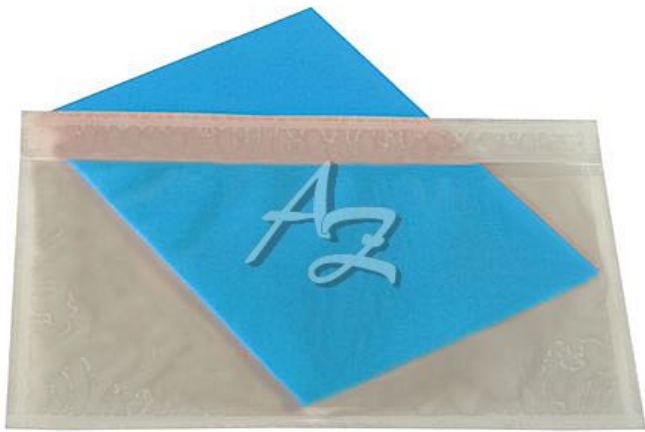

transportní obálka DL 235x132mm/1000ks (6000)

» Papíry » Obálky a tašky » Expediční obálky

Kód zboží	026-00225125
Jednotka	bal.
Balení	1

Dostupnost: vice>10ks

Popis

Transportní obálka A6L, 225 x 125 mm, balení 1000ks. Vhodná pro zasílání dokladů na balíku. Jsou opatřeny samolepícím uzávěrem pro zabezpečení dokladů.