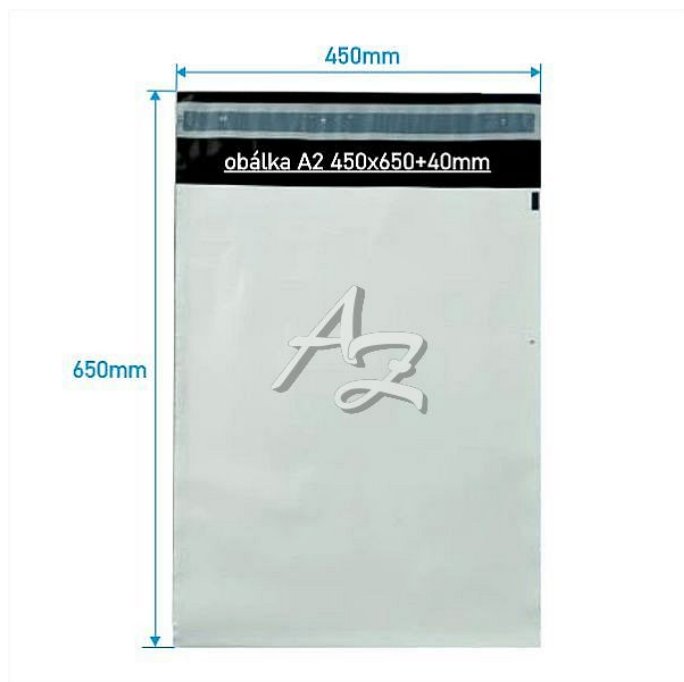

transportní obálka LDPE A2/10ks 450x650+40mm

» Papíry » Obálky a tašky » Expediční obálky

Popis

Transportní obálka A2 450x650+40 mm, balení 10ks. Vhodná pro zasílání dokladů na balíku. Jsou opatřeny samolepícím uzávěrem pro zabezpečení dokladů.

Kód zboží	026-000450650
Jednotka	bal.
Balení	1

Transportní obálka LDPE A2/10ks (450x650+40mm) je ideální volbou pro bezpečné balení a odesílání měkkých i citlivých předmětů.

Dostupnost: více>5ks