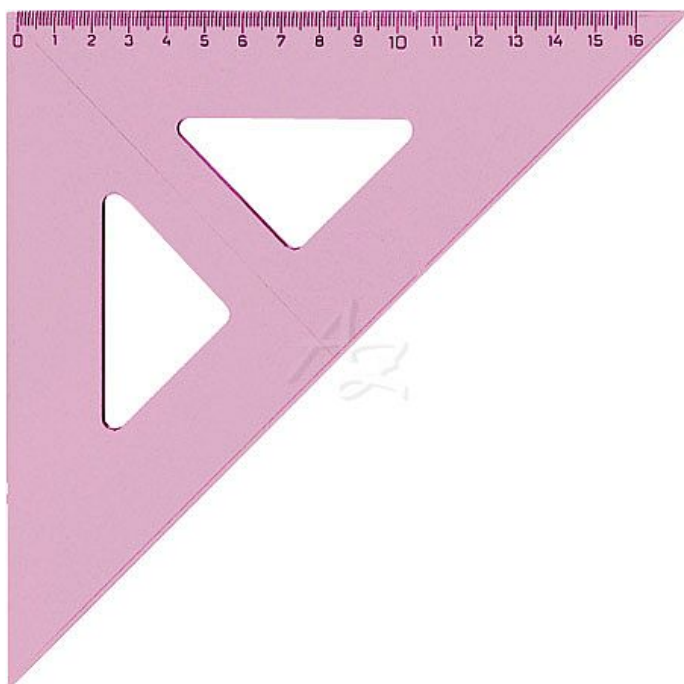

trojúhelník KRT 45/177 s ryskou RŮŽOVÝ

» Škola » Potřeby pro rýsování » Trojúhelníky

Popis

Trojúhelník 16 cm s kolmicí - růžový Trojúhelník 45/177 s kolmicí vyrobený z růžového průhledného polystyrenu. Tisk stupnice je odolný proti opotřebení při běžném používání. Přesnost stupnice 0,2% délky. Mimo délkové stupnice je vybaven i ryskou pro konstruování kolmic. Trojúhelník je určený k rýsování a technickému kreslení ve škole i v kanceláři.