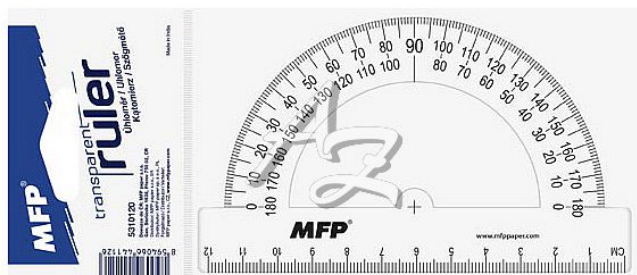

úhloměř 12cm 180°

» Škola » Potřeby pro rýsování » Úhloměř

Popis

Plastový úhloměř 12 cm 180° - čirý

- Možno měřit úhly do 180°.
- Na spodní straně úhloměřu je pravítko o délce 12 cm.
- Úhloměř je určený k rýsování a technickému kreslení ve škole i v kanceláři.

Značka	MFP
Kód zboží	499-25310120
Jednotka	ks
Balení	48

Školní plastový úhloměř. Možno měřit úhly do 180°, na spodní straně úhloměřu je pravítko o délce 12 cm. Pravítko je zdravotně nezávadné a neobsahuje ftaláty. Úhloměř je určený k rýsování a technickému kreslení ve škole i v kanceláři.