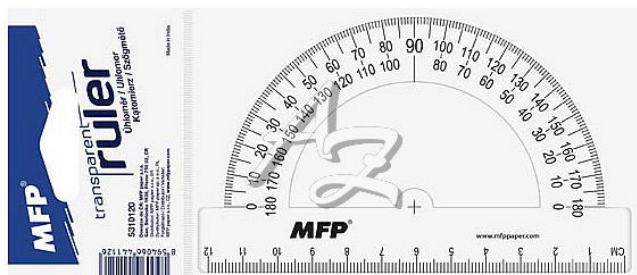

# úhloměř 12cm 180°

» Škola » Potřeby pro rýsování » Úhloměř

## Popis

### Plastový úhloměř 12 cm 180° - čirý

- Možno měřit úhly do 180°.
- Na spodní straně úhloměřu je pravítko o délce 12 cm.
- Úhloměř je určený k rýsování a technickému kreslení ve škole i v kanceláři.

Značka	<a href="#">MFP</a>
Kód zboží	499-25310120
Jednotka	ks
Balení	48

Školní plastový úhloměř. Možno měřit úhly do 180°, na spodní straně úhloměřu je pravítko o délce 12 cm. Pravítko je zdravotně nezávadné a neobsahuje ftaláty. Úhloměř je určený k rýsování a technickému kreslení ve škole i v kanceláři.