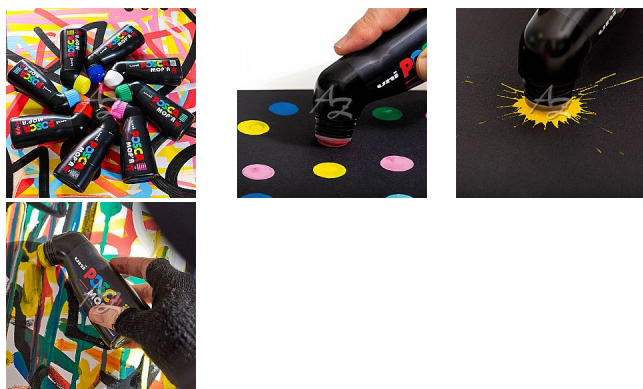

# Uni popisovač Posca PCM-22 MOP'R (1) 3-19mm akrylový Bílý

» Kancelář » Psací potřeby » Popisovače (fixy) » Akrylové

## Popis

Jedinečný. XXL kulatý a pěnový hrot je mimořádně přesný. Zábavný. Můžete ho držet jako běžný popisovač nebo vzhůru nohama. Ideální pro kontrolovaný „drip“ efekt. Městský. Bubble lettering, kontrolované stékání, stříkance, sprejové efekty. Jasný odkaz na historii značky POSCA – street art. Návykový. Velké plochy, nekonečné linie, instinktivní použití, nekonečná zábava. hrot: pěnový kulatý šířka stopy: 3 - 19 mm sytá barva vysoká hustota vnitřní i venkovní použití po zaschnutí voděodolná vyrobeno v Japonsku Záruční doba: 24 měsíců

Značka	<a href="#">Posca</a>
Kód zboží	152-30928418200
Jednotka	ks
Balení	5

Nový velkoformátový popisovač s kulatým hrotem a dokonalým úchopem pro XXL projekty. Lze ho používat jak na svislých, tak i na vodorovných plochách. Umožňuje rychlou práci, je ideální na vyplnění velkých ploch několika tahy nebo velmi širokou linku. A pokud chcete docílit efektu tekoucí barvy, stačí ho otočit. Je intuitivní a zábavný, dokonalý nástroj, který uspokojí i ty nejdřívejší nápady.

## Parametry zboží

Značka	Posca
Barva	Bílá