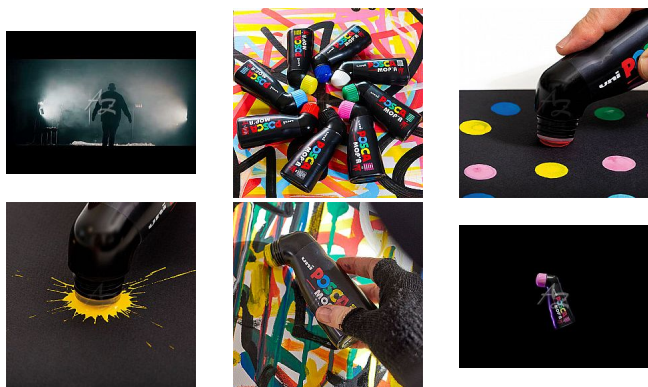

Uni popisovač Posca PCM-22 MOP'R (1) 3-19mm akrylový Bílý

» Kancelář » Psací potřeby » Popisovače (fixy) » Akrylové

Značka	Posca
Kód zboží	152-30928418200
Jednotka	ks
Balení	5

Nový velkoformátový popisovač s kulatým hrotem a dokonalým úchopem pro XXL projekty. Lze ho používat jak na svislých, tak i na vodorovných plochách. Umožňuje rychlou práci, je ideální na vyplnění velkých ploch několika tahy nebo velmi širokou linku. A pokud chcete docílit efektu tekoucí barvy, stačí ho otočit. Je intuitivní a zábavný, dokonalý nástroj, který uspokojí i ty nejdřívejší nápady.

Dostupnost: poslední 2 ks

Popis

Jedinečný. XXL kulatý a pěnový hrot je mimořádně přesný. Zábavný. Můžete ho držet jako běžný popisovač nebo vzhůru nohama. Ideální pro kontrolovaný „drip“ efekt. Městský. Bubble lettering, kontrolované stékání, stříkance, sprejové efekty. Jasný odkaz na historii značky POSCA – street art. Návykový. Velké plochy, nekonečné linie, instinktivní použití, nekonečná zábava. hrot: pěnový kulatý šířka stopy: 3 - 19 mm sytá barva vysoká hustota vnitřní i venkovní použití po zaschnutí voděodolná vyrobeno v Japonsku Záruční doba: 24 měsíců

Parametry zboží

Značka	Posca
Barva	Bílá