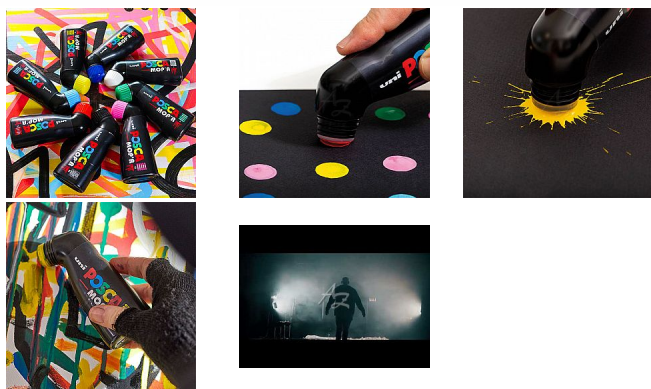

Uni popisovač Posca PCM-22 MOP'R (2) 3-19mm akrylový Žlutý

» Kancelář » Psací potřeby » Popisovače (fixy) » Akrylové

Popis

Jedinečný. XXL kulatý a pěnový hrot je mimořádně přesný. Zábavný. Můžete ho držet jako běžný popisovač nebo vzhůru nohama. Ideální pro kontrolovaný „drip“ efekt. Městský. Bubble lettering, kontrolované stékání, stříkance, sprejové efekty. Jasný odkaz na historii značky POSCA – street art. Návykový. Velké plochy, nekonečné linie, instinktivní použití, nekonečná zábava. hrot: pěnový kulatý šířka stopy: 3 - 19 mm sytá barva vysoká hustota vnitřní i venkovní použití po zaschnutí voděodolná vyrobeno v Japonsku Záruční doba: 24 měsíců

Nový velkoformátový popisovač s kulatým hrotem a dokonalým úchopem pro XXL projekty. Lze ho používat jak na svislých, tak i na vodorovných plochách. Umožňuje rychlou práci, je ideální na vyplnění velkých ploch několika tahy nebo velmi širokou linku. A pokud chcete docílit efektu tekoucí barvy, stačí ho otočit. Je intuitivní a zábavný, dokonalý nástroj, který uspokojí i ty nejdívovější nápady.