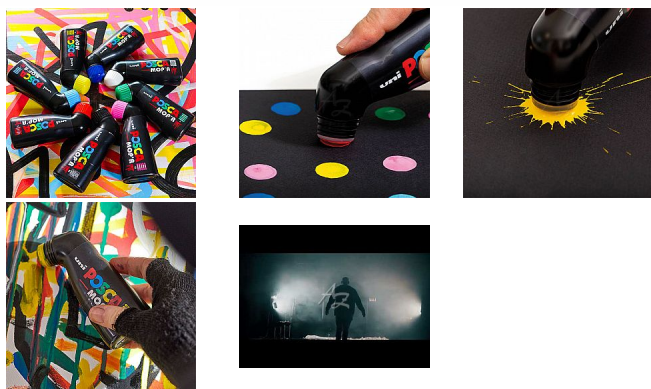

## Popis

Jedinečný. XXL kulatý a pěnový hrot je mimořádně přesný. Zábavný. Můžete ho držet jako běžný popisovač nebo vzhůru nohama. Ideální pro kontrolovaný „drip“ efekt. Městský. Bubble lettering, kontrolované stékání, stříkance, sprejové efekty. Jasný odkaz na historii značky POSCA – street art. Návykový. Velké plochy, nekonečné linie, instinktivní použití, nekonečná zábava. hrot: pěnový kulatý šířka stopy: 3 - 19 mm sytá barva vysoká hustota vnitřní i venkovní použití po zaschnutí voděodolná vyrobeno v Japonsku Záruční doba: 24 měsíců

Nový velkoformátový popisovač s kulatým hrotem a dokonalým úchopem pro XXL projekty. Lze ho používat jak na svislých, tak i na vodorovných plochách. Umožňuje rychlou práci, je ideální na vyplnění velkých ploch několika tahy nebo velmi širokou linku. A pokud chcete docílit efektu tekoucí barvy, stačí ho otočit. Je intuitivní a zábavný, dokonalý nástroj, který uspokojí i ty nejdřívejší nápady.