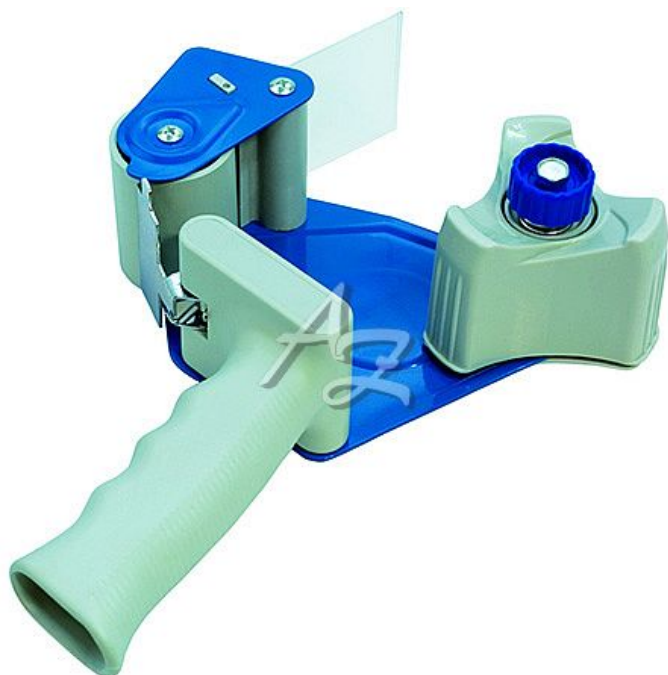

uzavírač kartonů s brzdou pro pásy do 50mm Donau

» Gastro a obaly » Balení » Odvinovače lepicích pásek

Značka	Donau
Kód zboží	910-16788400199
Jednotka	ks
Balení	24

Odvíječ balicí pásky, DONAU

Napínací mechanismus a brzdička, snadná a bezpečná výměna pásky, řezací břit pro snadné a přesné oddělení pásky, s protiskluzovými bločky, masivní kovová mechanika, startovací páska přiložena