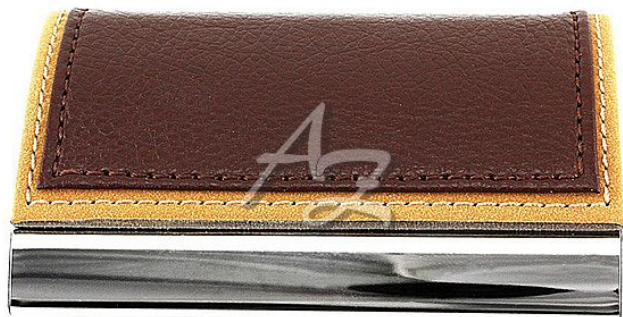

# vizitkář kovový kůže, stříbrný J01.2663.50

» Archivace » Organizace na pracovišti » Vizitkáře a adresáře

Značka	<a href="#">Empen</a>
Kód zboží	090-11266350
Jednotka	ks
Balení	1

Nerezové pouzdro na vizitky v imitaci kůže.

### Vizitkář kovový, kůže/stříbrný

- Rozměr: 96 x 63x 13 mm
- Materiál: ocel - nerez, imitace kůže
- Barva: stříbrná, hnědá