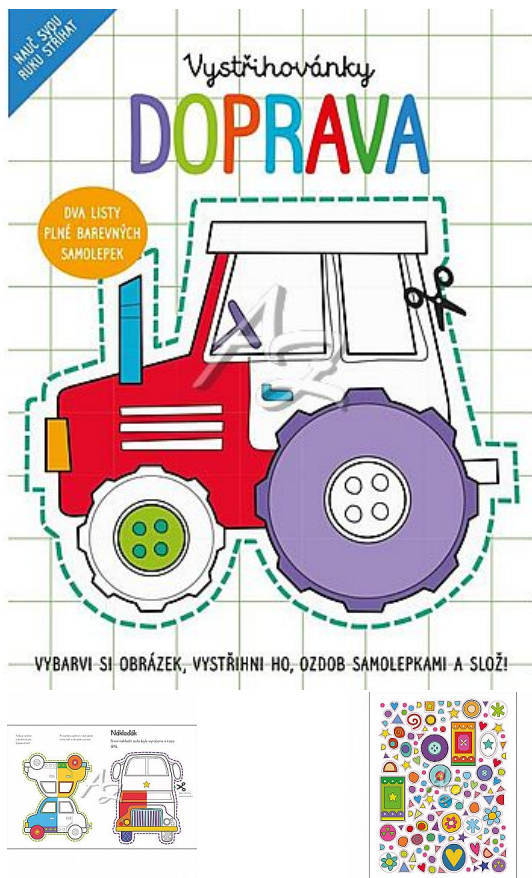

# vystřihovánky, Doprava

» Děti » Aktivity » Vystřihovánky

Značka

[JIRI MODELS](#)

Kód zboží

551-014624543

Jednotka

ks

## Popis

Titul obsahuje 2 listy samolepek a 32 stran plných obrázků k vybarvení, vystřihnutí a podrobný návod k sestavení.