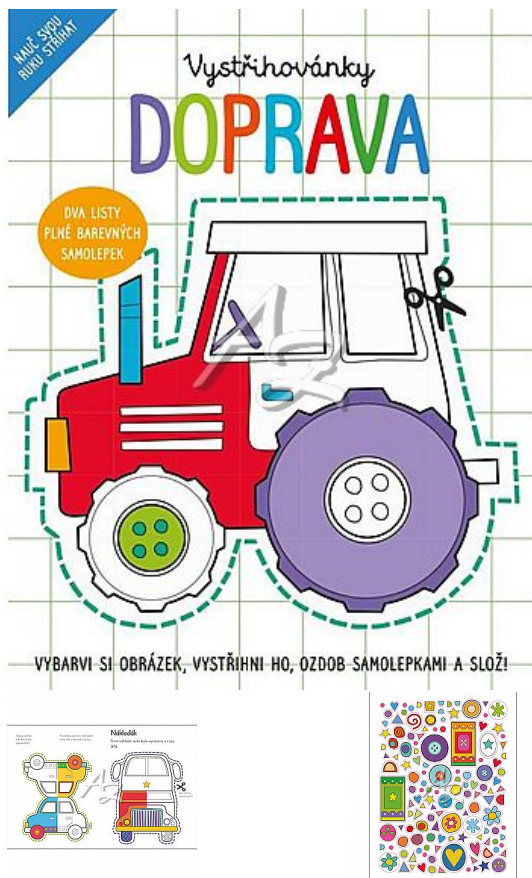

vystřihovánky, Doprava

» Děti » Aktivity » Vystřihovánky

Popis

Titul obsahuje 2 listy samolepek a 32 stran plných obrázků k vybarvení, vystřihnutí a podrobný návod k sestavení.

Značka	JIRI MODELS
Kód zboží	551-014624543
Jednotka	ks
Balení	1