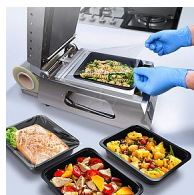

zatavovací stroj pro PP menu misky

» Gastro a obaly » Obaly na potraviny » Misky a vaničky » Zatavovací systém

Popis

Zatavovací stroj pro PP menu misky - Příkon: 700 W - Pro fólie o maximální šíři: 185 mm - Doba zahřátí od zapnutí: cca. 7 min. - Podrobný návod v ČJ přiložen - Matrice není součástí balení

Zatavovací stroj pro PP misky - ideální pro balení hotových jídel v restauracích a dalších provozovnách s rozvozovou službou či výdejním okénkem. Velmi snadno se používá a má kapacitu až 8 zatavených misek za minutu. (1 miska je zatavena zhruba za 3-4 sekundy a současně je odříznuta příslušná délka fólie.) Digitální ovládací panel zaručuje přesné nastavení teploty.