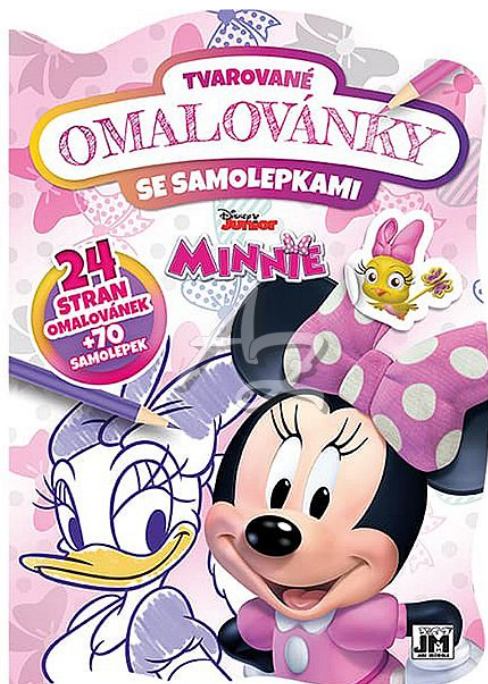

omalovánky A4, tvarované se samolepkami, Minnie

» Děti » Omalovánky » Omalovánky tvarované A4 se samolepkami

Značka	JIRI MODELS
Kód zboží	550-010831831
Jednotka	ks
Balení	1

Dostupnost: skladem

Popis

Originální omalovánka se samolepkami a tvarovanými listy nabízí novou formu zábavy a navíc padne jako ulitá do každých dětských ručiček. Děti si ji zkrátka zamilují!

Parametry zboží

Formát	A4
Motivové série	Minnie